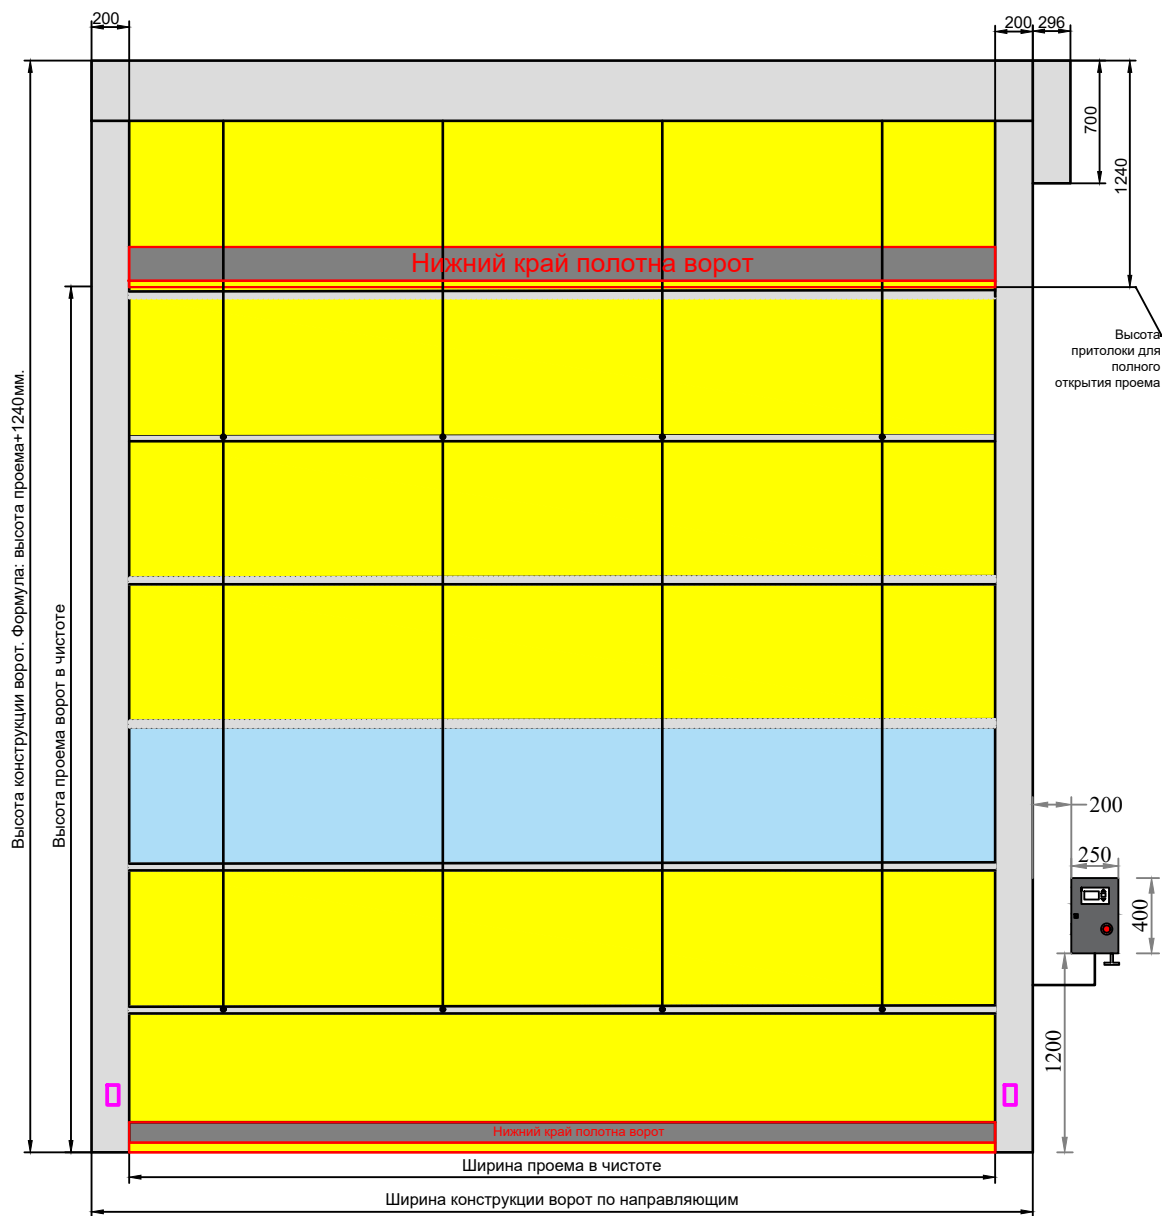

Складчатые ворота ПВХ DoorSpeed XHF FD 8000/ Размер: W*H. Чертеж №1*. Вид ворот и наружные размеры конструкции.

Ворота складчатые. Изготовленные из нержавеющей и оцинкованных материалов. Ткань ПВХ армированная. Максимальный размер ворот 10.000*10.000H. Применяются внутри и снаружи помещений. Укомплектованы системами безопасности и электроприводом.