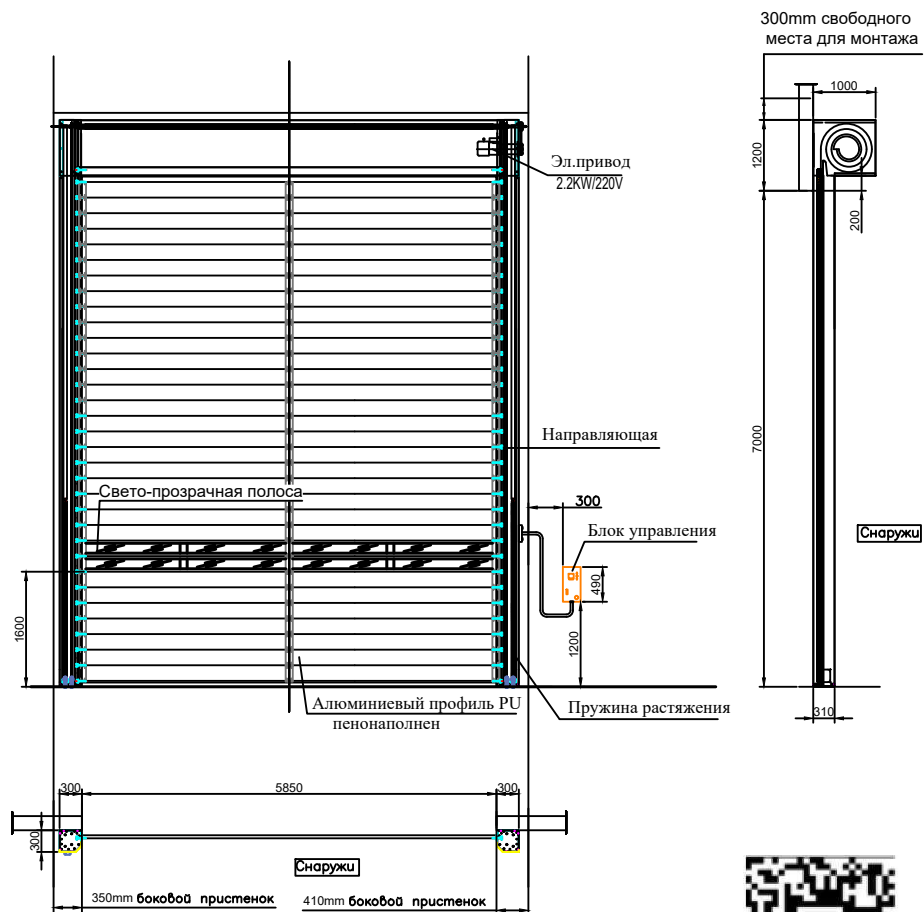

Скоростные спиральные ворота DoorSpeed XHF WX A-SSH Алюминий /

Размер:5850*7000Н. Вид ворот и наружные размеры конструкции.

Справ. №
Перв. примен.

Изм. инв. № / инв. № дубл.
Подп. и дата
Взам. инв. № / инв. № дубл.
Подп. и дата
Изм. инв. № / инв. № дубл.
Подп. и дата

Скоростные спиральные ворота DoorSpeed

Изм.	Лист	И. док.	Подп.	Дата	Лит.	Масса	Масштаб
Разраб.		Гончаренко В.					
Пров.							
Т.контр.					Лист	Листов	
Н.контр.					DOORSPEED		
Согласов.					Вид ворот и наружные размеры конструкции.		
Утв.							