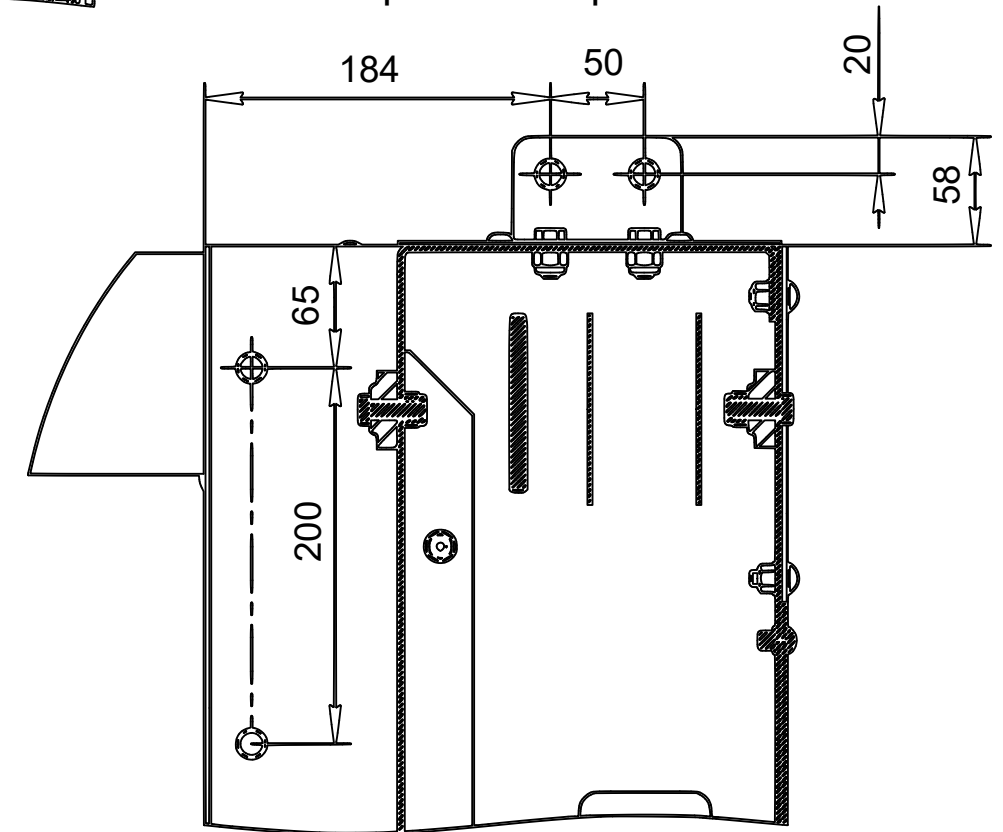

Точки крепление и сечение спиральных ворот DoorSpeed WX A-SSH Алюминий

Отступ полотна ворот от стены

Крепление короба спирали

Крепление верхнего узла спирального кронштейна

Нижний резиновый уплотнитель

Направляющая ворот в разрезе