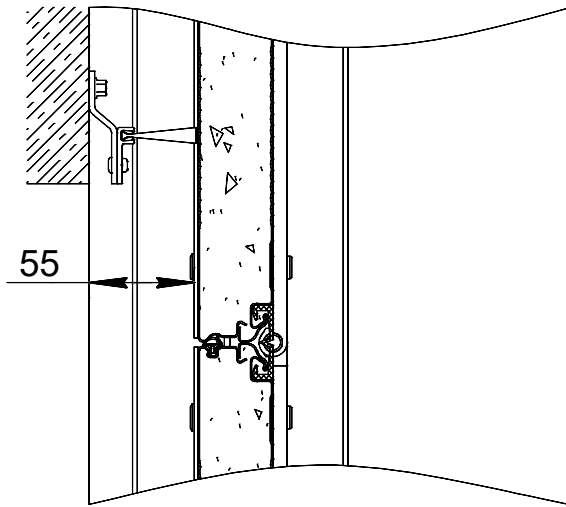

Точки крепление и сечение спиральных ворот DoorSpeed WX A-SSH Алюминий

Отступ полотна ворот от стены

Крепление короба спирали

Крепление верхнего узла спирального кронштейна

Нижний резиновый уплотнитель

Направляющая ворот в разрезе