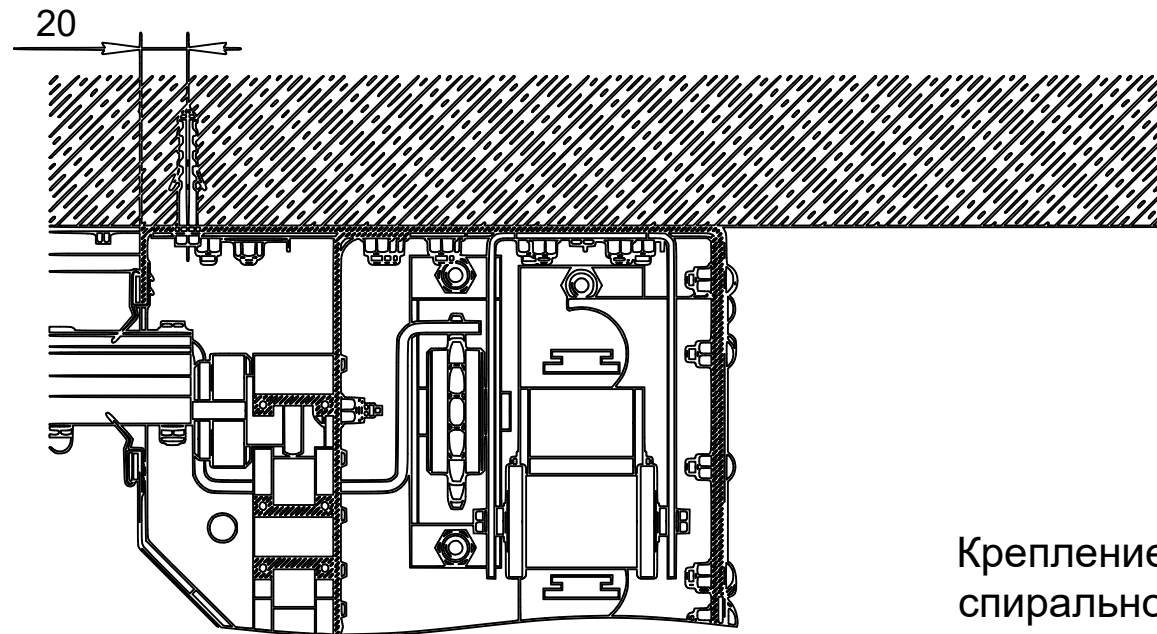

Точки крепление и сечение спиральных ворот DoorSpeed WX A-SSH Алюминий

Отступ полотна ворот от стены

Крепление короба спирали

Крепление верхнего узла спирального кронштейна

Нижний резиновый уплотнитель

Направляющая ворот в разрезе