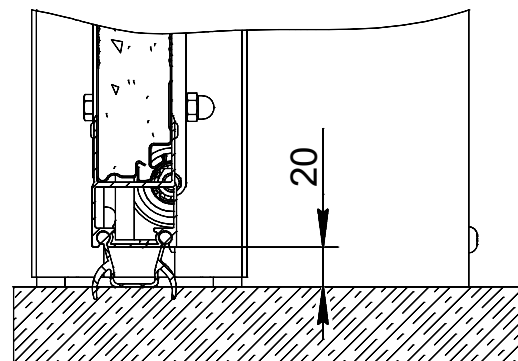

Точки крепление и сечение спиральных ворот DoorSpeed WX A-SSH Алюминий

Отступ полотна ворот от стены

Крепление короба спирали

Крепление верхнего узла спирального кронштейна

Нижний резиновый уплотнитель

Направляющая ворот в разрезе