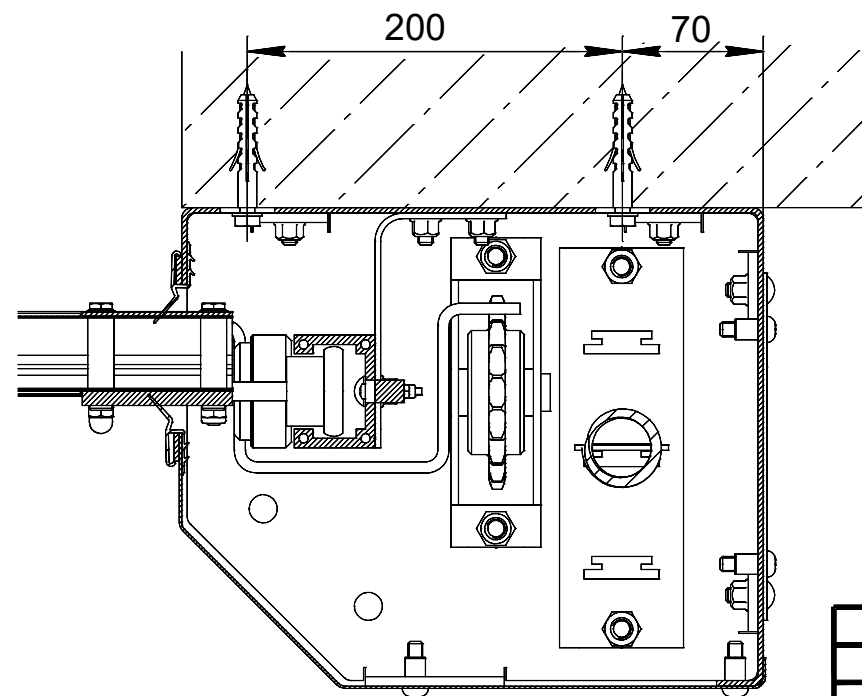

Точки крепление и сечение спиральных ворот DoorSpeed WX A-SSH Алюминий

Отступ полотна ворот от стены

Крепление короба спирали

Крепление верхнего узла спирального кронштейна

Нижний резиновый уплотнитель

Направляющая ворот в разрезе

Перв. примен.

Справ. №

Подп. и дата

Взам. инв. №/Инв. № дубл.

Подп. и дата

Инв. № подл.

| | | | | | Скоростные спиральные ворота DoorSpeed | | |
|-----------|------|----------|-------|------|---|--------|-----------|
| | | | | | Лит. | Масса | Масштаб |
| Изм. | Лист | № докум. | Подп. | Дата | Спиральные ворота DoorSpeed WX A-SSH Алюминий | | |
| Разраб. | | | | | | | |
| Пров. | | | | | | | |
| Т.контр. | | | | | | | |
| Н.контр. | | | | | | | |
| Согласов. | | | | | Лист | Листов | |
| Утв. | | | | | Точки крепления и сечения спиральных ворот. | | DOORSPEED |