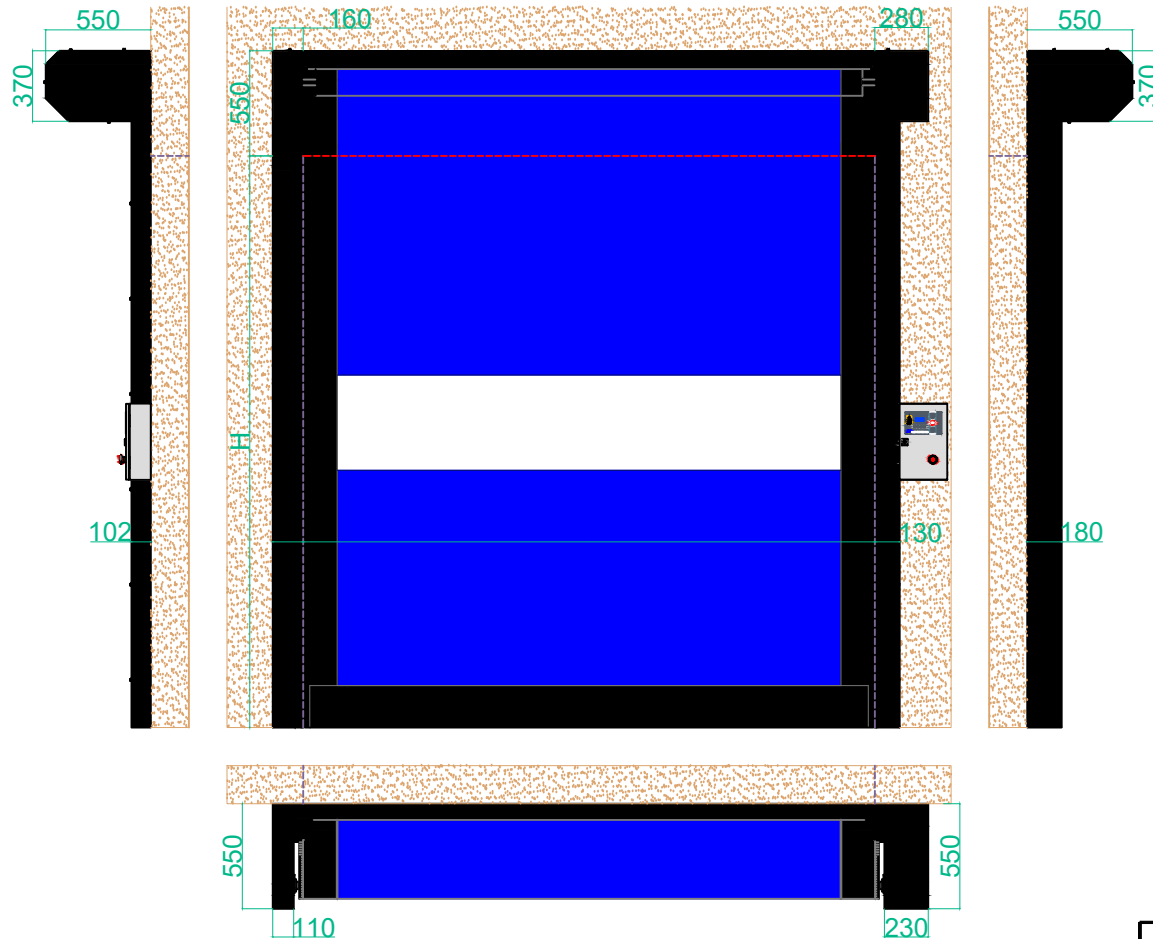

# Общий чертеж (вид) скоростных ворот ПВХ DoorSpeed XHF AW-DZ-MAX

Серв. №	Перв. примен.
---------	---------------

Изм. №	Подп. и дата	Взам. инв. №	Изм. №	Испол. №	Подп. и дата
--------	--------------	--------------	--------	----------	--------------

					Скоростные ворота ПВХ DoorSpeed			
Изм.	Лист	Н.докум.	Подп.	Дата	Общий вид скоростных ворот ПВХ серии DoorSpeed XHF AW-DZ-MAX	Лит.	Масса	Масштаб
Разраб.	Гончаренко В.			06.2025		Лит.	Листов	
Пров.					Общий вид ворот.	DOORSPEED		
Т.контр.								
Н.контр.								
Согласов.								
Утв.								